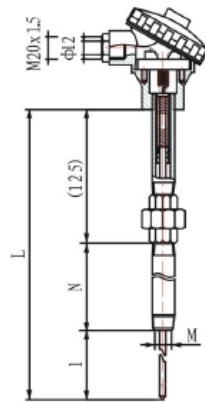

弹簧压着式补强管带活络接头式铠装热电偶/热电阻

型号:

弹簧压着式补强管带活络接头式铠装热电偶	WR①KG◇-51U/⑤⑥⑦-⑧⑨⑩⑪⑫⑬
弹簧压着式补强管带活络接头式铠装热电阻	WZ①KG◇-51U/⑤⑥⑦-⑧⑨⑩⑪⑫⑬

规格:

适用于<1m弹簧压着式抗震快速热响应产品

13型温度套管

14型温度套管

01型温度套管

15型温度套管

4□型温度套管

22型温度套管