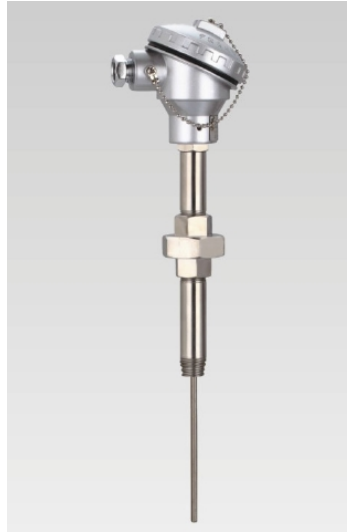

弹簧压着式补强管带活络接头式铠装热电偶/热电阻

型号:

弹簧压着式补强管带活络接头式铠装热电偶	WR①KG◇-51U/⑤⑥⑦-⑧⑨⑩⑪⑫⑬
弹簧压着式补强管带活络接头式铠装热电阻	WZ①KG◇-51U/⑤⑥⑦-⑧⑨⑩⑪⑫⑬

规格:

适用于<1m弹簧压着式抗震快速热响应产品

13型温度套管

14型温度套管

01型温度套管

15型温度套管

4□型温度套管

22型温度套管