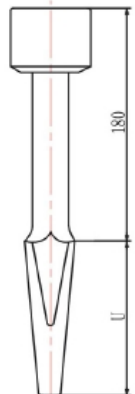

弹簧压着式补强管带活络接头式铠装热电偶/热电阻

型号:

弹簧压着式补强管带活络接头式铠装热电偶	WR①KG◇-51U/⑤⑥⑦-⑧⑨⑩⑪⑫⑬
弹簧压着式补强管带活络接头式铠装热电阻	WZ①KG◇-51U/⑤⑥⑦-⑧⑨⑩⑪⑫⑬

规格:

适用于<1m弹簧压着式抗震快速热响应产品

13型温度套管

14型温度套管

01型温度套管

15型温度套管

4□型温度套管

22型温度套管