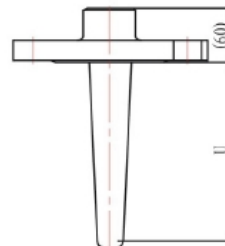

弹簧压着式补强管带活络接头式铠装热电偶/热电阻

型号:

弹簧压着式补强管带活络接头式铠装热电偶	WR①KG◇-51U/⑤⑥⑦-⑧⑨⑩⑪⑫⑬
弹簧压着式补强管带活络接头式铠装热电阻	WZ①KG◇-51U/⑤⑥⑦-⑧⑨⑩⑪⑫⑬

规格:

适用于<1m弹簧压着式抗震快速热响应产品

13型温度套管

14型温度套管

01型温度套管

15型温度套管

4□型温度套管

22型温度套管