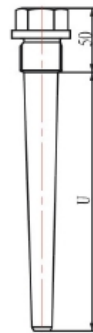

弹簧压着式补强管带活络接头式铠装热电偶/热电阻

型号:

弹簧压着式补强管带活络接头式铠装热电偶	WR①KG◇-51U/⑤⑥⑦-⑧⑨⑩⑪⑫⑬
弹簧压着式补强管带活络接头式铠装热电阻	WZ①KG◇-51U/⑤⑥⑦-⑧⑨⑩⑪⑫⑬

规格:

适用于<1m弹簧压着式抗震快速热响应产品

13型温度套管

14型温度套管

01型温度套管

15型温度套管

4□型温度套管

22型温度套管