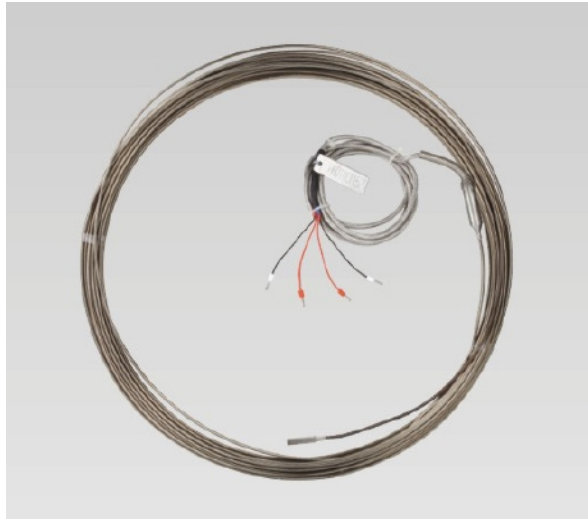

带补偿导线式铠装热电偶/热电阻

型号:

带补偿导线式铠装热电偶	WR①KG◇-91④/⑤⑦-⑧⑨⑩⑪⑫
带补偿导线式铠装热电阻	WZ①KG◇-91④/⑤⑦-⑧⑨⑩⑪⑫

规格: